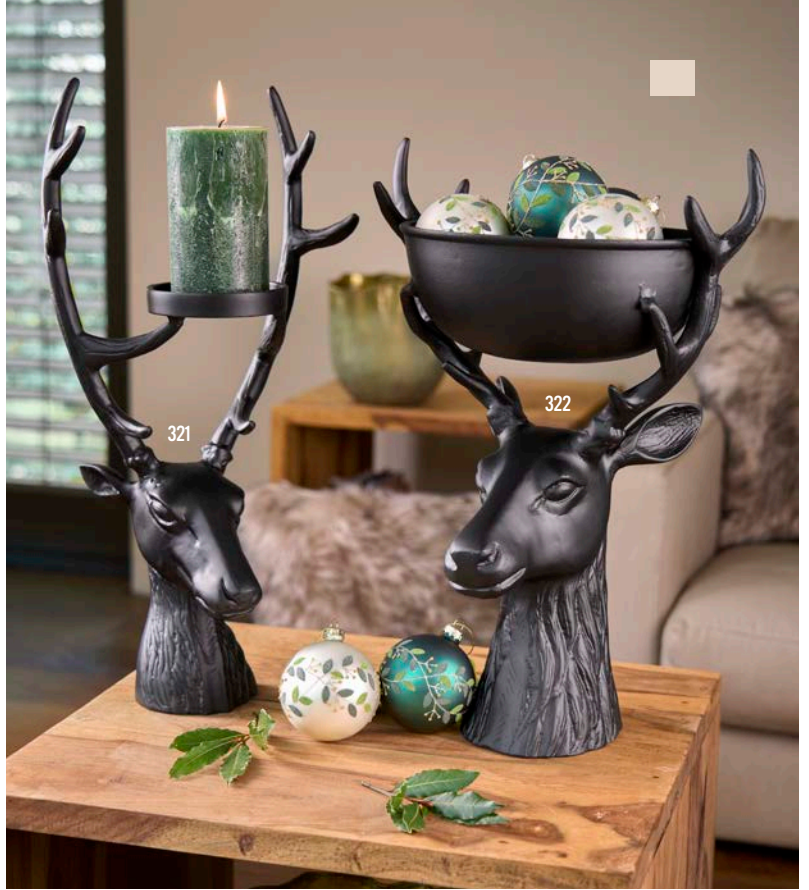

FAIRY TALE

AUTUMN WINTER 24-25

319

320

321

322

- 313 155487041 ∅ 65 cm × 151 cm
- 314 155485041 ∅ 45 cm × 84 cm
- 315 121128426 ∅ 11 cm × 19 cm
- 316 121129426 ∅ 8,5 cm × 12 cm
- 317 121128165 ∅ 11 cm × 19 cm